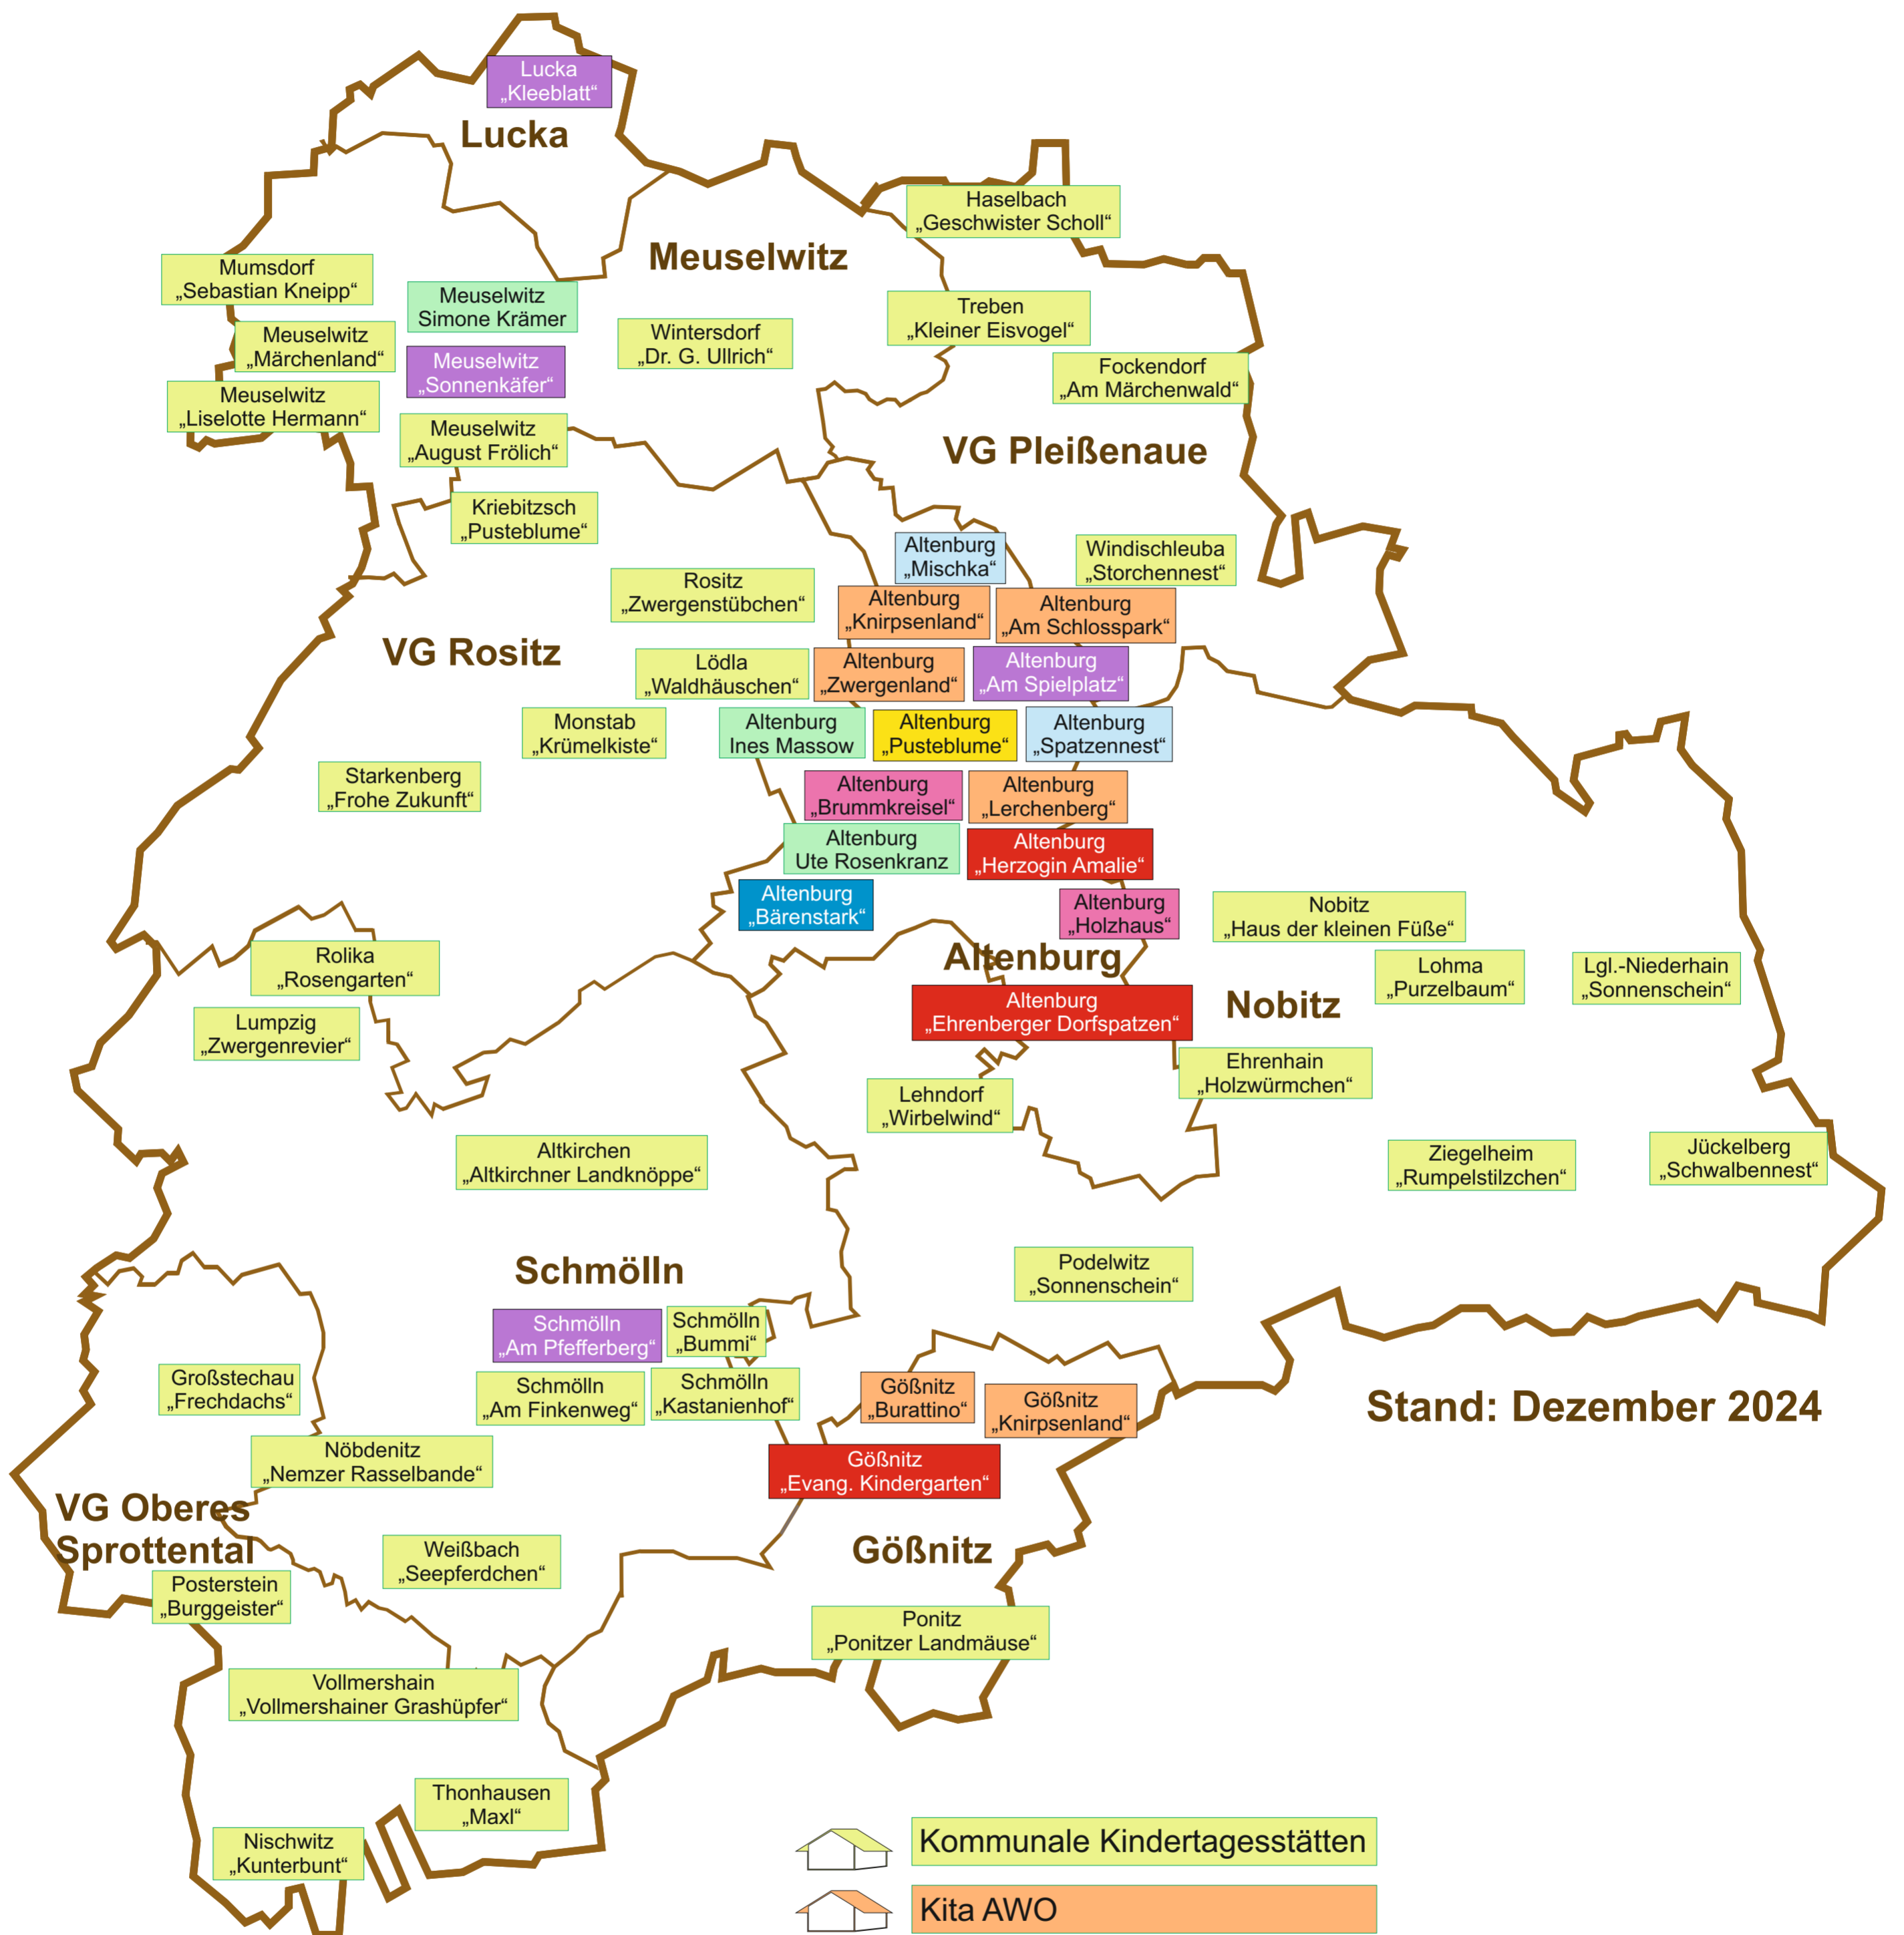

Übersicht der Kindertageseinrichtungen im Landkreis Altenburger Land

Stand: Dezember 2024

-  Kommunale Kindertagesstätten
-  Kita AWO
-  Kita Johanniter
-  Kita DRK
-  Kita Volkssolidarität
-  Kita Lebenshilfe
-  Kita Klinikum Altenburger Land
-  Kita evangelischer Träger
-  Kindertagespflege